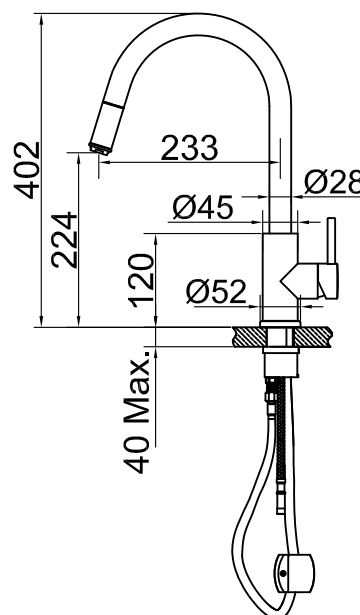

Steel Access

Art no: 30040 RSK: 8318334